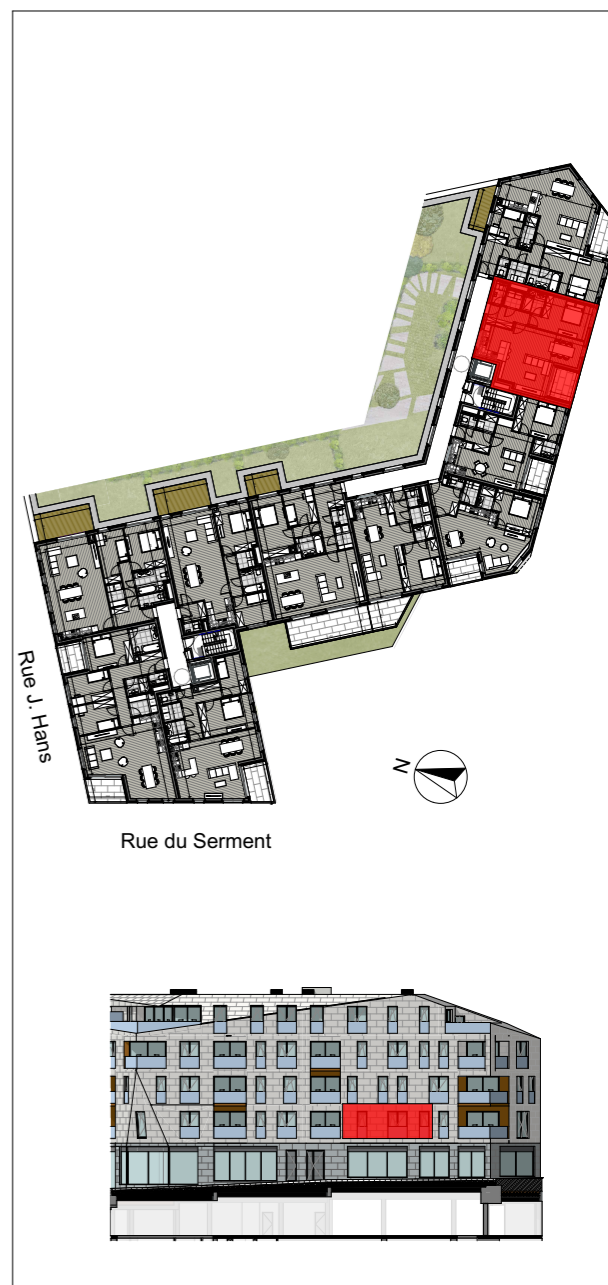

BELLECOUR

Rue du Serment - rue Saint Anne - rue Jules Hans;
1420 Braine l'Alleud; Belgique.
www.be (en route)

JASPERS-EYERS ARCHITECTS

Hoogstraat 139 - 1000 Brussel
tel: 02 514 04 96 - fax: 02 514 04 93

Les surfaces et les cotes sont donnés a titre indicatif sur base des mesures du gros-oeuvre.
Le mobilier est donné à titre indicatif. Aucun droit ne peut découler de ce document.

B1.09	Etage: +1	Echelle: 1:50
	Type: 1 chambre	
	Surf. brute appart: 82 m ²	
	Surf. brute terrasse: 6 m ²	
	Surf. brute stockage:	
	Surf. brute jardin:	17-06-2020